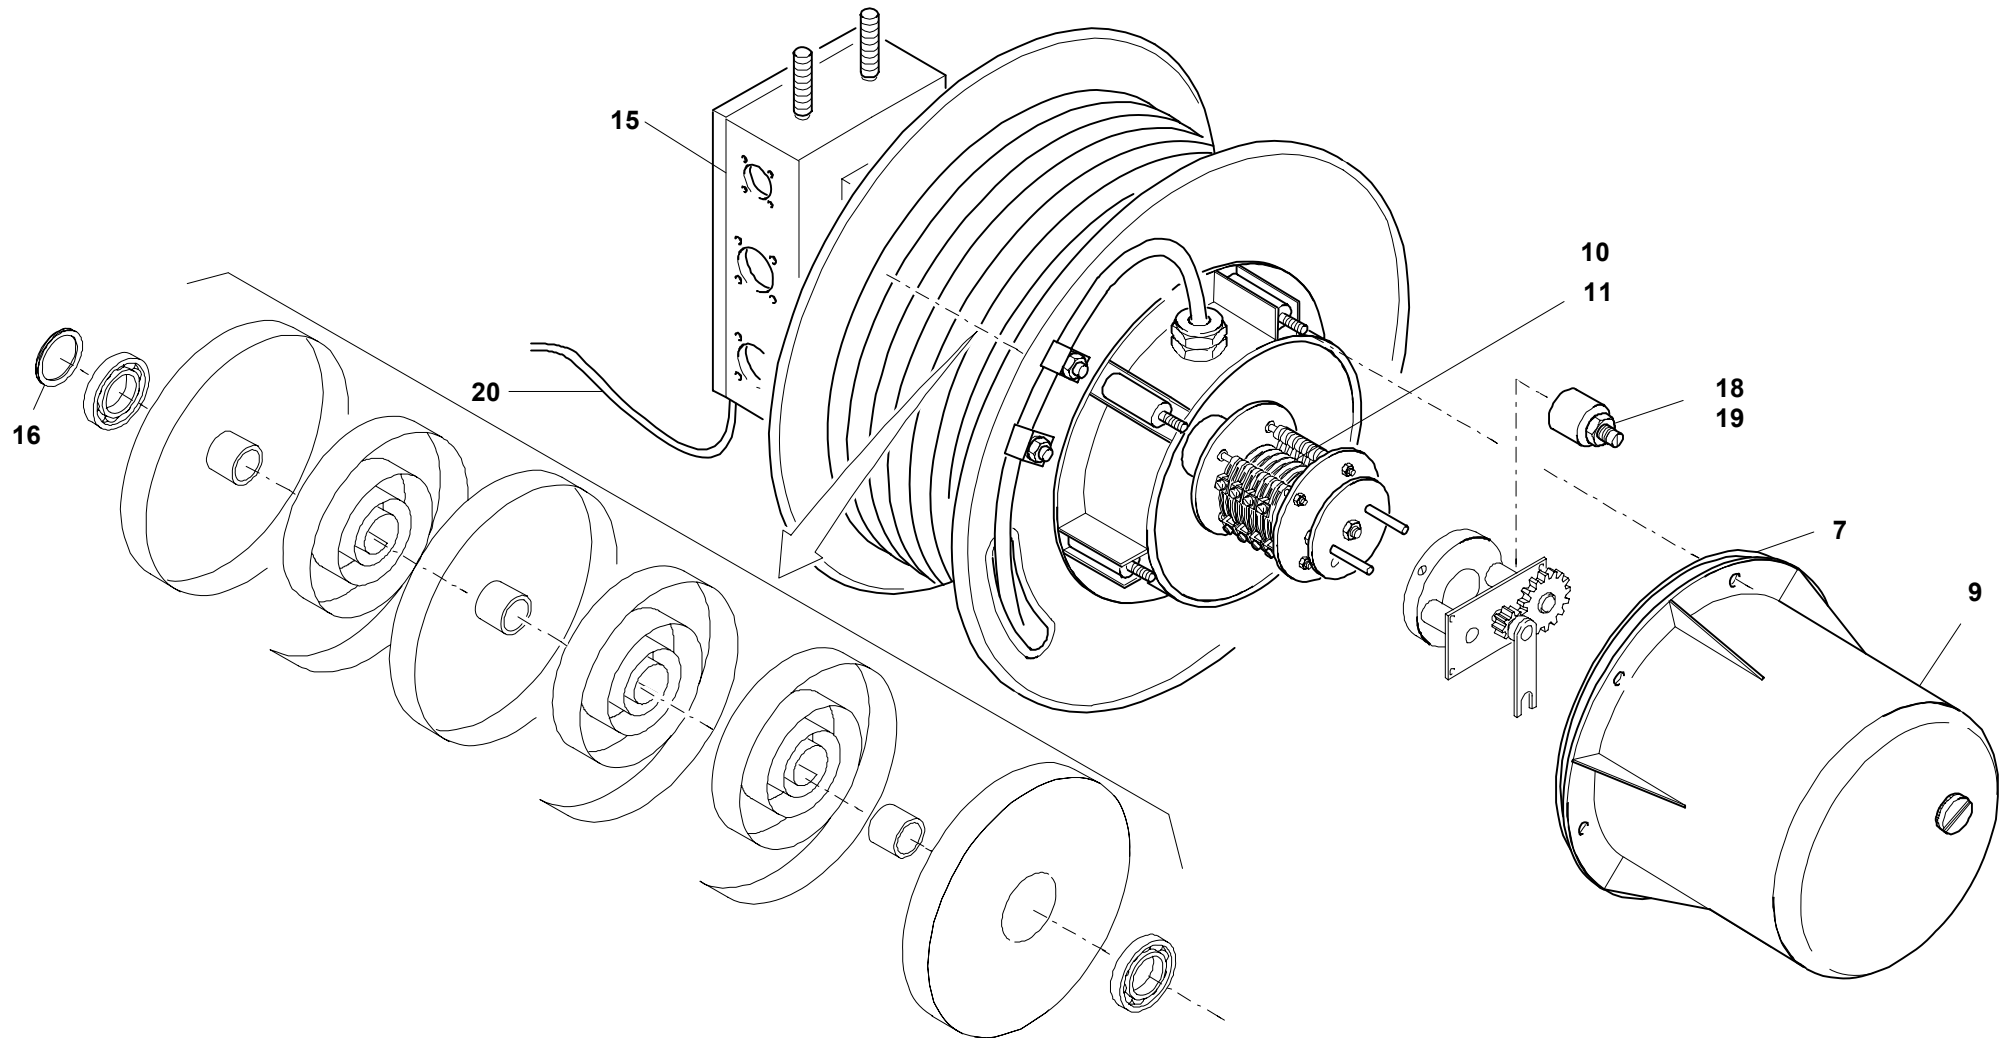

GROVE

FEDERLEITUNGSTROMMEL
 SPRING CABLE REEL

BILDТАFEL
 PICTORIAL DISPLAY

GMK 4080

02.06

3327420-ETL B

1/1

G 806

3327420-B-BL01-0206-0000